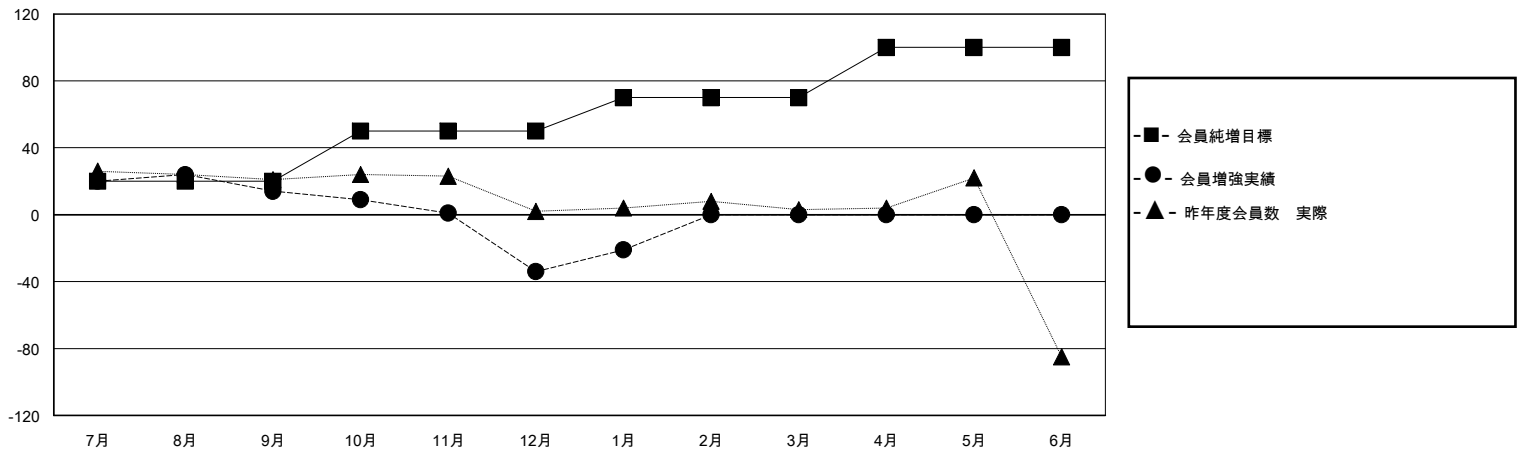

MONTHLY MEMBERSHIP PROGRESS REPORT

District 331 B

Results as of: 1/31/2024

GMT:

地域 JAPAN

GMT会則地域

クラブ				名			
結果: 2023-2024				結果: 2023-2024			
四半期	新クラブ目標	新クラブ	解散クラブ	四半期	会員純増目標	会員増強実績	退会者(転籍を含む)実際
7月/8月/9月	1	0	0	7月/8月/9月	20	44	28
10月/11月/12月	0	0	0	10月/11月/12月	30	16	63
1月/2月/3月	0	0	1	1月/2月/3月	20	17	4
4月/5月/6月	0	0	0	4月/5月/6月	30	0	0

新クラブ目標及び実績累計

会員目標及び実績累計

解散クラブ: 1	38 CLUBS OF 72 一名以上の新会員を登録	男女別
退会者		男性 1,664 (82.29%)
物故会員 14		女性 358 (17.71%)
クラブ解散 0	会員累計データを見るには、ここをクリック	世帯主/家族会員合計 498
その他 81		国際会費半額の家族会員 261
合計 95		